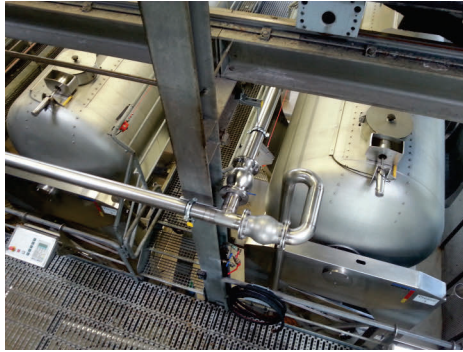

Einfache, sichere Montage